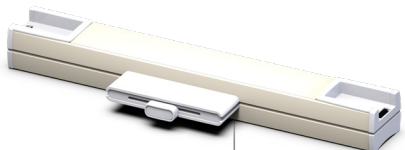

# Żaluzja pozioma LUNA | kolory standard

biały RAL 9003

bazaltowy szary RAL 7012

biel kremowa RAL 9001

antracyt RAL 7016

beż RAL 1013

brąz RAL 8019

anoda silver