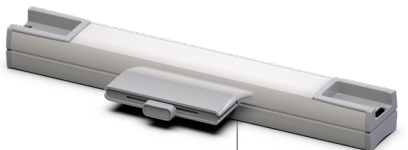

# Żaluzja pozioma LUNA | kolory standard

biały RAL 9003

bazaltowy szary RAL 7012

biel kremowa RAL 9001

antracyt RAL 7016

beż RAL 1013

brąz RAL 8019

anoda silver