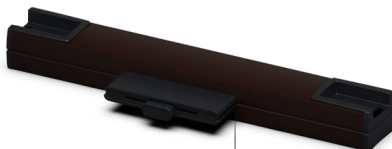

**LUNA**

# Żaluzja pozioma LUNA | kolory standard

biały RAL 9003

bazaltowy szary RAL 7012

biel kremowa RAL 9001

antracyt RAL 7016

beż RAL 1013

brąz RAL 8019

anoda silver