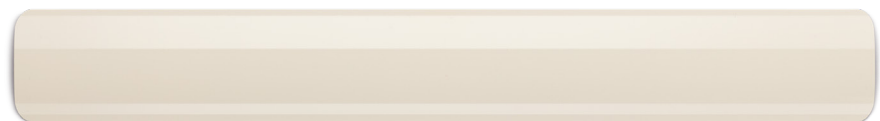

25 mm

2001

2501

2221

2110

2020

2809

2069

2112

2113

2021

2023

2002

2024

2214

2026

2215